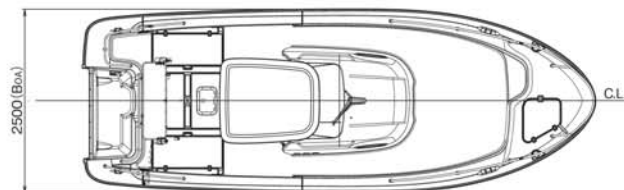

COLOR VARIATION

OPTION

標準色以外はオプションとなります。

SPECIFICATION

全長	7.00m
全幅	2.50m
全深	1.34m
搭載エンジン	DF175TX・DF150TX・DF140TX・DF115TX
船外機セット重量	1,455kg(DF140TX・DF115TX搭載時) 1,500kg(DF175TX・DF150TX搭載時)
航行区域	限定沿海
最大搭載人員	8名
燃料タンク容量(L)	200