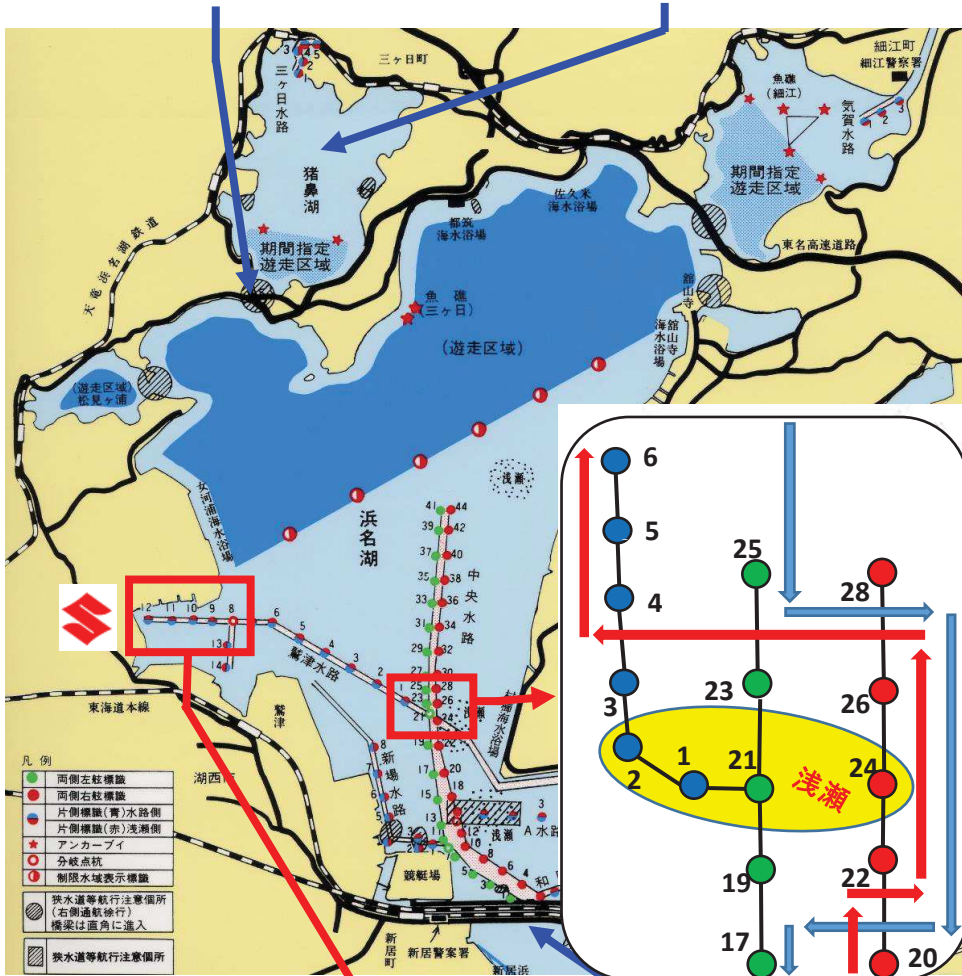

《浜名湖の航路とスズキマリーナ付近浅瀬》

瀬戸橋南側より

猪鼻湖

中央航路と鷺津航路の交差点
鷺津航路へ進入するには、
23番と25番の間から進入する。

三番鉄橋南側より

三番鉄橋競艇場側より

鷺津航路12番ポールに寄って航行してください。
棧橋から鷺津航路12番ポールまでは
徐行運転で航行してください。

10～9番航路は航路内
でも浅いので注意