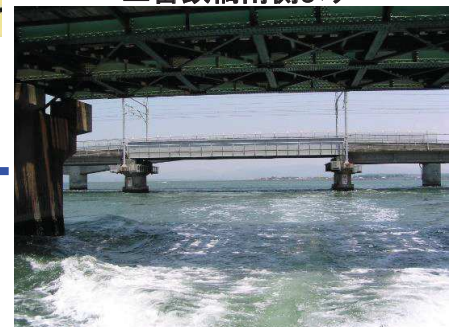

《浜名湖の航路とスズキマリーナ付近浅瀬》

瀬戸橋南側より

猪鼻湖

中央航路と鷺津航路の交差点
鷺津航路へ進入するには、
23番と25番の間から進入する。

三番鉄橋南側より

三番鉄橋競艇場側より

鷺津航路12番ポールに寄って航行してください。
棧橋から鷺津航路12番ポールまでは
徐行運転で航行してください。

10～9番航路は航路内
でも浅いので注意